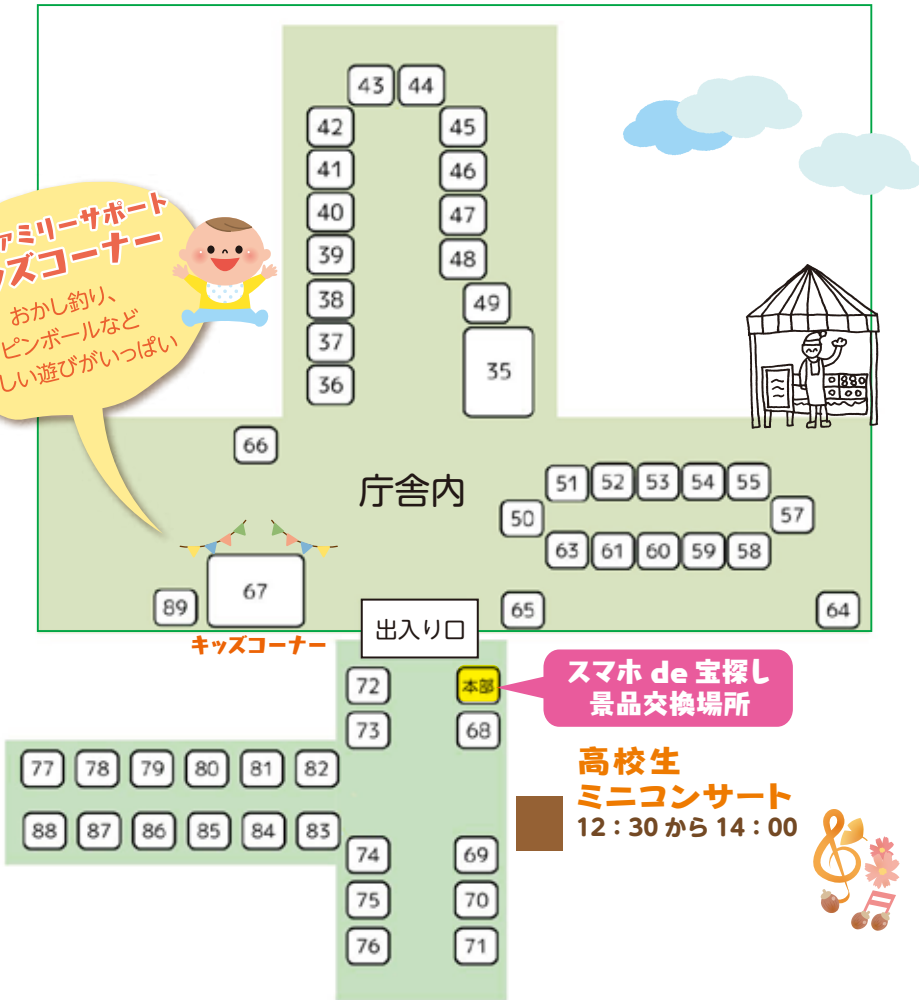

あなんしゃくしよ

阿南ファミリーサポート キッズコーナー

おかし釣り、
ピンボールなど
楽しい遊びがいっぱい

庁舎内

出入り口

キッズコーナー

スマホで宝探し
景品交換場所

高校生
ミニコンサート
12:30から14:00

- 35 徳島県立那賀高校 エシカルクラブ
- 36 1 loom
- 37 花ざっ花ゆとり
- 38 ゆめモ工房
- 39 綺羅星雑貨店
- 40 カイロプラクティック&エステ ひかり
- 41 nonechi
- 42 かごバッグ工房虹
- 43 visionary scheme Riu
- 44 健美館
- 45 わいんちの整体院
- 46 もみほぐし屋 Te a Te
- 47 キルトステッチ手芸教室
- 48 un seul
- 49 ANAN プレミアム商品券案内所
- 50 IVORY
- 51 Chicchi
- 52 Kirari☆E&K
- 53 リラクゼーション&エステティックサロン和み庵
- 54 yotuha.
- 55 ten.ten
- 57 HAIR & FACE メルローズ
- 58 kinakomfy
- 59 nonohana
- 60 Nail Petit Amour
- 61 ハムスター雑貨 REIKOKO
- 63 - Frasco -

- 64 ヨガスタジオ Mariastella
- 65 ゆるり
- 66 雑貨店 Bancdoux
- 66 すてき婦人 (san-ai)
- 67 阿南ファミリーサポートセンター
- 68 日和ファーム
- 69 SpringB
- 70 におメンマ
- 71 空飛ぶボビンとウエハランチ
- 72 カモ谷製作舎 / KOFFEE SHOP
- 73 那賀高校丸山組
- 74 株式会社 TEAPARTY
- 75 みや美
- 76 Reha めだか
- 77 sunrise
- 78 北の脇海水浴場組合 海楽荘
- 79 がんばれる作業所
- 80 wuto-wurk
- 81 RoyalGardenHotel×DAIWA
- 82 ベビーカステラ ベイブ
- 83 もみじや
- 84 のうき屋米米
- 85 patisserie AYA
- 86 M's パンダ工房
- 87 イルローザ阿南店
- 88 カントリーロードベーカリー
- 89 阿佐海岸鉄道(株)

同日開催
ANAN BLOCK PARTY
(牛岐城址公園、NuuN、阿南市役所)

はたらく車がやってくる! 阿南市役所第2駐車場

道路障害作業車

なかちゃんバス

パトカー

※DMV は車両の都合により
展示が中止となりました
市役所館内で阿佐海岸鉄道の
PR 展示をしています。

まちマルシェ
特設サイト

伴走型小規模事業者支援推進事業